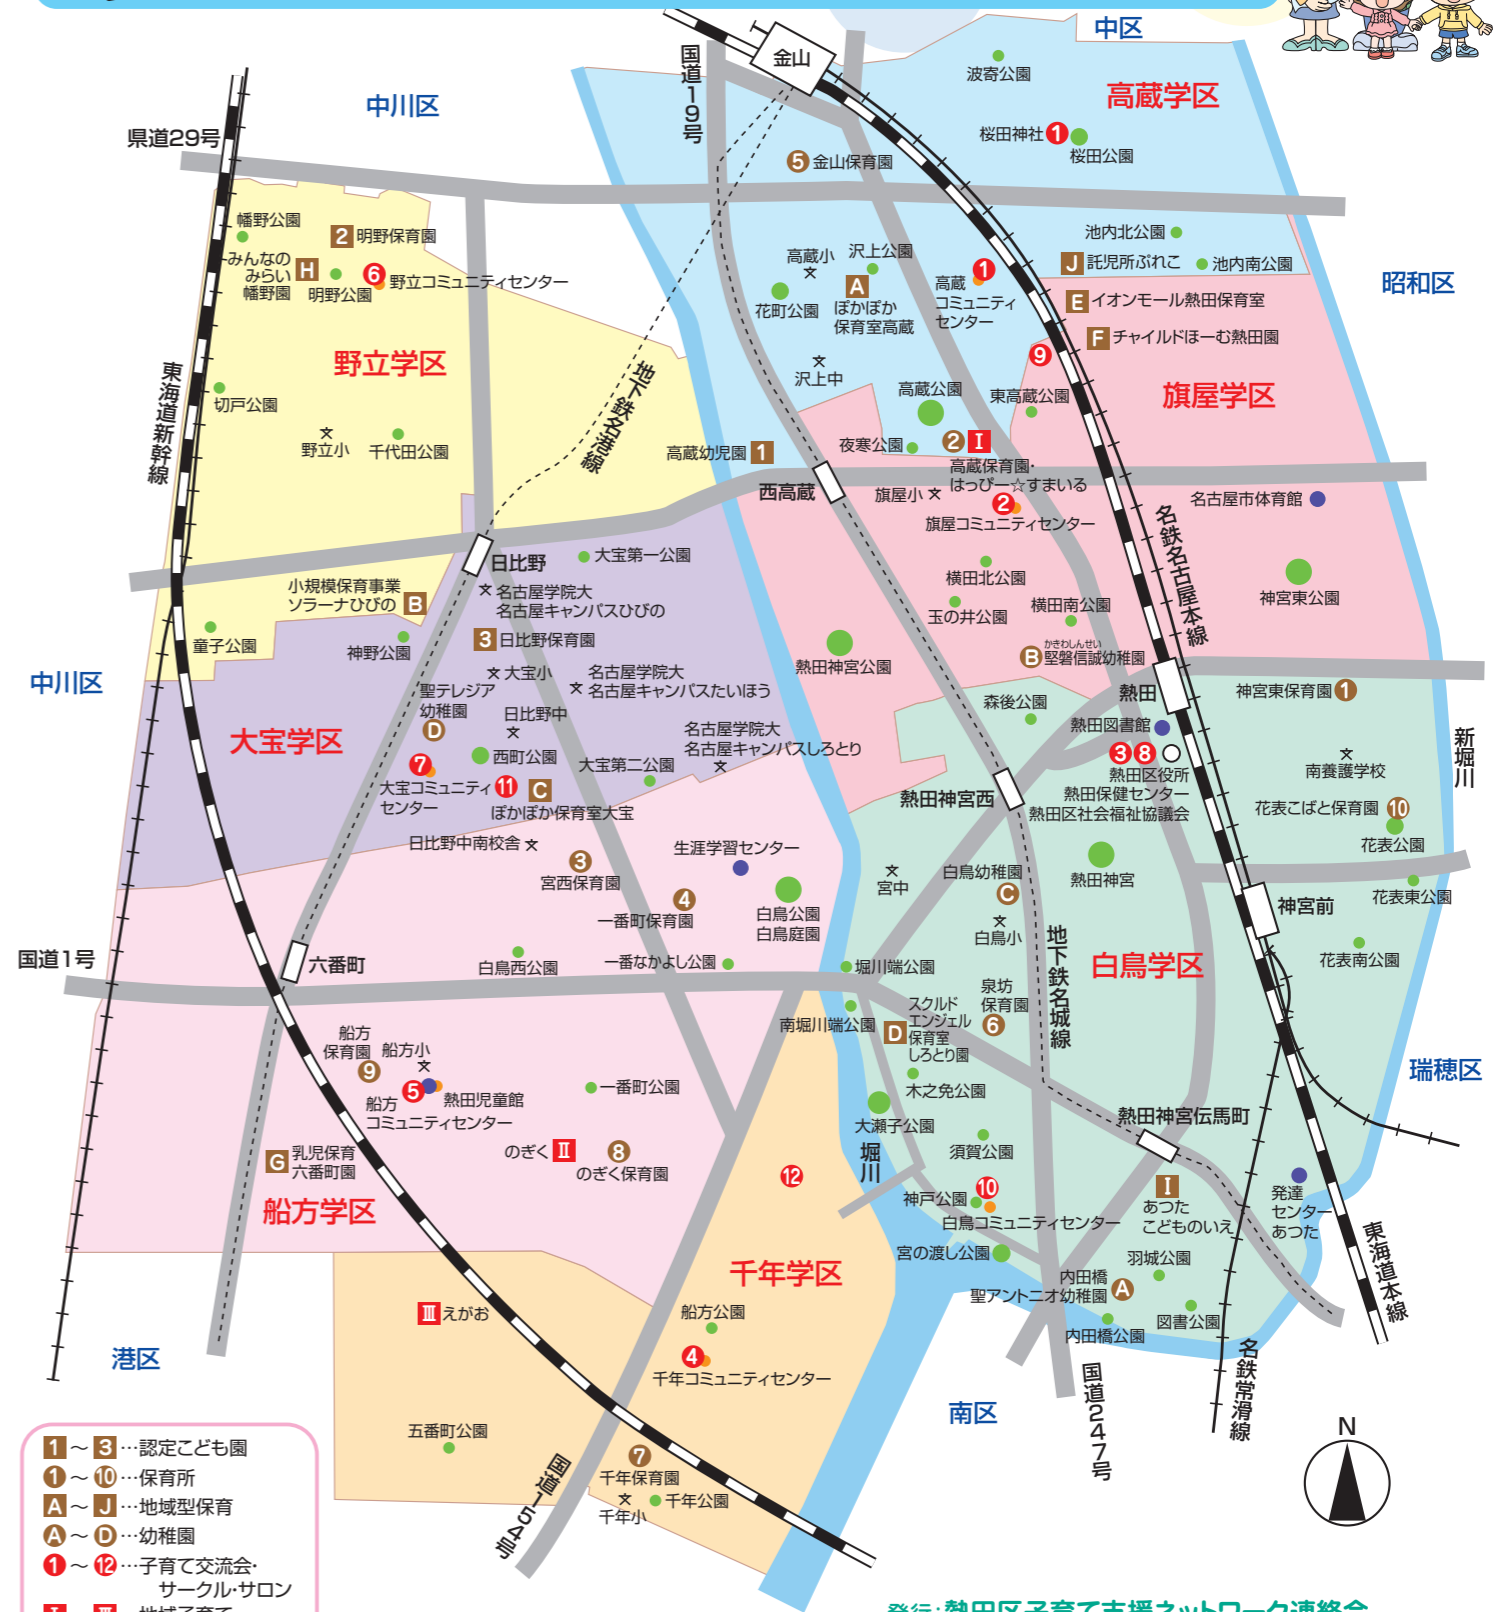

名称	所在地	電話番号	地域への子育て支援
I 地域子育て支援センター はっぴー☆すまいる	高蔵町9-7 (市立高蔵保育園内)	671-4433	●支援ルーム開放・園庭開放・子育て講座・季節の行事など 月~金曜日 9:30~12:00 13:00~15:30(祝日はお休みです) ※曜日や時間帯によって内容・定員が異なります。 ●電話による子育て相談 月~金曜日 9:30~15:30 事前にお電話でお問い合わせください。
II 地域子育て支援センターのぎく	一番2丁目51-1	355-8577	●月曜日~金曜日 9:00~14:00(土日祝はお休みです) ●わらへうた、絵本の読み聞かせ、パネルシアターなどを楽しめます。季節の製作や子育てに関する講習も行っています。感触あそび、泥んこあそび、水あそびなどおうちでなかなかできないことも企画しています。 ●プール、やきいも大会、クッキング、おやつ給食の試食会、親子で体を動かしてのリフレッシュなどを行います。
III 熱田区子育て応援拠点えがお	五番町6-9	355-6220	●月、水~土曜日 9:00~15:00(火、日、祝日はお休みです) ●一時預かりも行っています。(予約制。事前にえがおまで必ずお問合せください) ●妊婦さん向け、お父さん向けの企画もしています。 ●パネルシアターや音楽リズム、季節の製作、子どもの発達にあったおもちゃであそんでいます。 ●水あそび、感触あそびなど、おうちではなかなかできないあそびも楽しんでいます。 ●栄養士や看護師など専門家による子育て講座をしています。身体測定も行っています。

熱田児童館

※8:45~17:00まで自由に遊べます。
※下のイベントなどの詳細については
児童館だよりをご確認ください。

児童館だより

いつでも遊びに来てください☆ イベントなども開催していますのでぜひご参加ください!

名称	所在地・電話番号	開館日・時間	内容
熱田児童館 (地域子育て支援拠点)	四番2丁目10-10 659-6307	8:45~17:00 火曜日~日曜日 (休館日:月曜日/祝日/年末年始) ※長期休暇の時は日曜日が休館日となり月曜日が開館日となります。	自由に遊べる部屋や おもちゃ 乳幼児スペース もあります☆

名古屋市内の子育て支援については758キッズステーションへお問い合わせください

開館日:毎日(祝日・年末年始を除く)10:30~17:30 ☎262-2372 中区栄三丁目18-1 ナディアパークビジネスセンタービル6階

あつた子育てガイド2025

あつた子育て応援ポータルサイト

あつた子育てねっと

https://atsutakosodatenet.nagoya

お気に入りに登録してアクセスしてね!

熱田区での子育てを応援するポータルサイト

「あつた子育てねっと」を開設しました。

区内の保育所等の募集状況、遊び場、相談窓口、イベント・講座等のお知らせなど…熱田区のさまざまな子育て情報をここに集約!

発行:熱田区子育て支援ネットワーク連絡会
お問い合わせ:683-9903(熱田区役所民生子ども課)